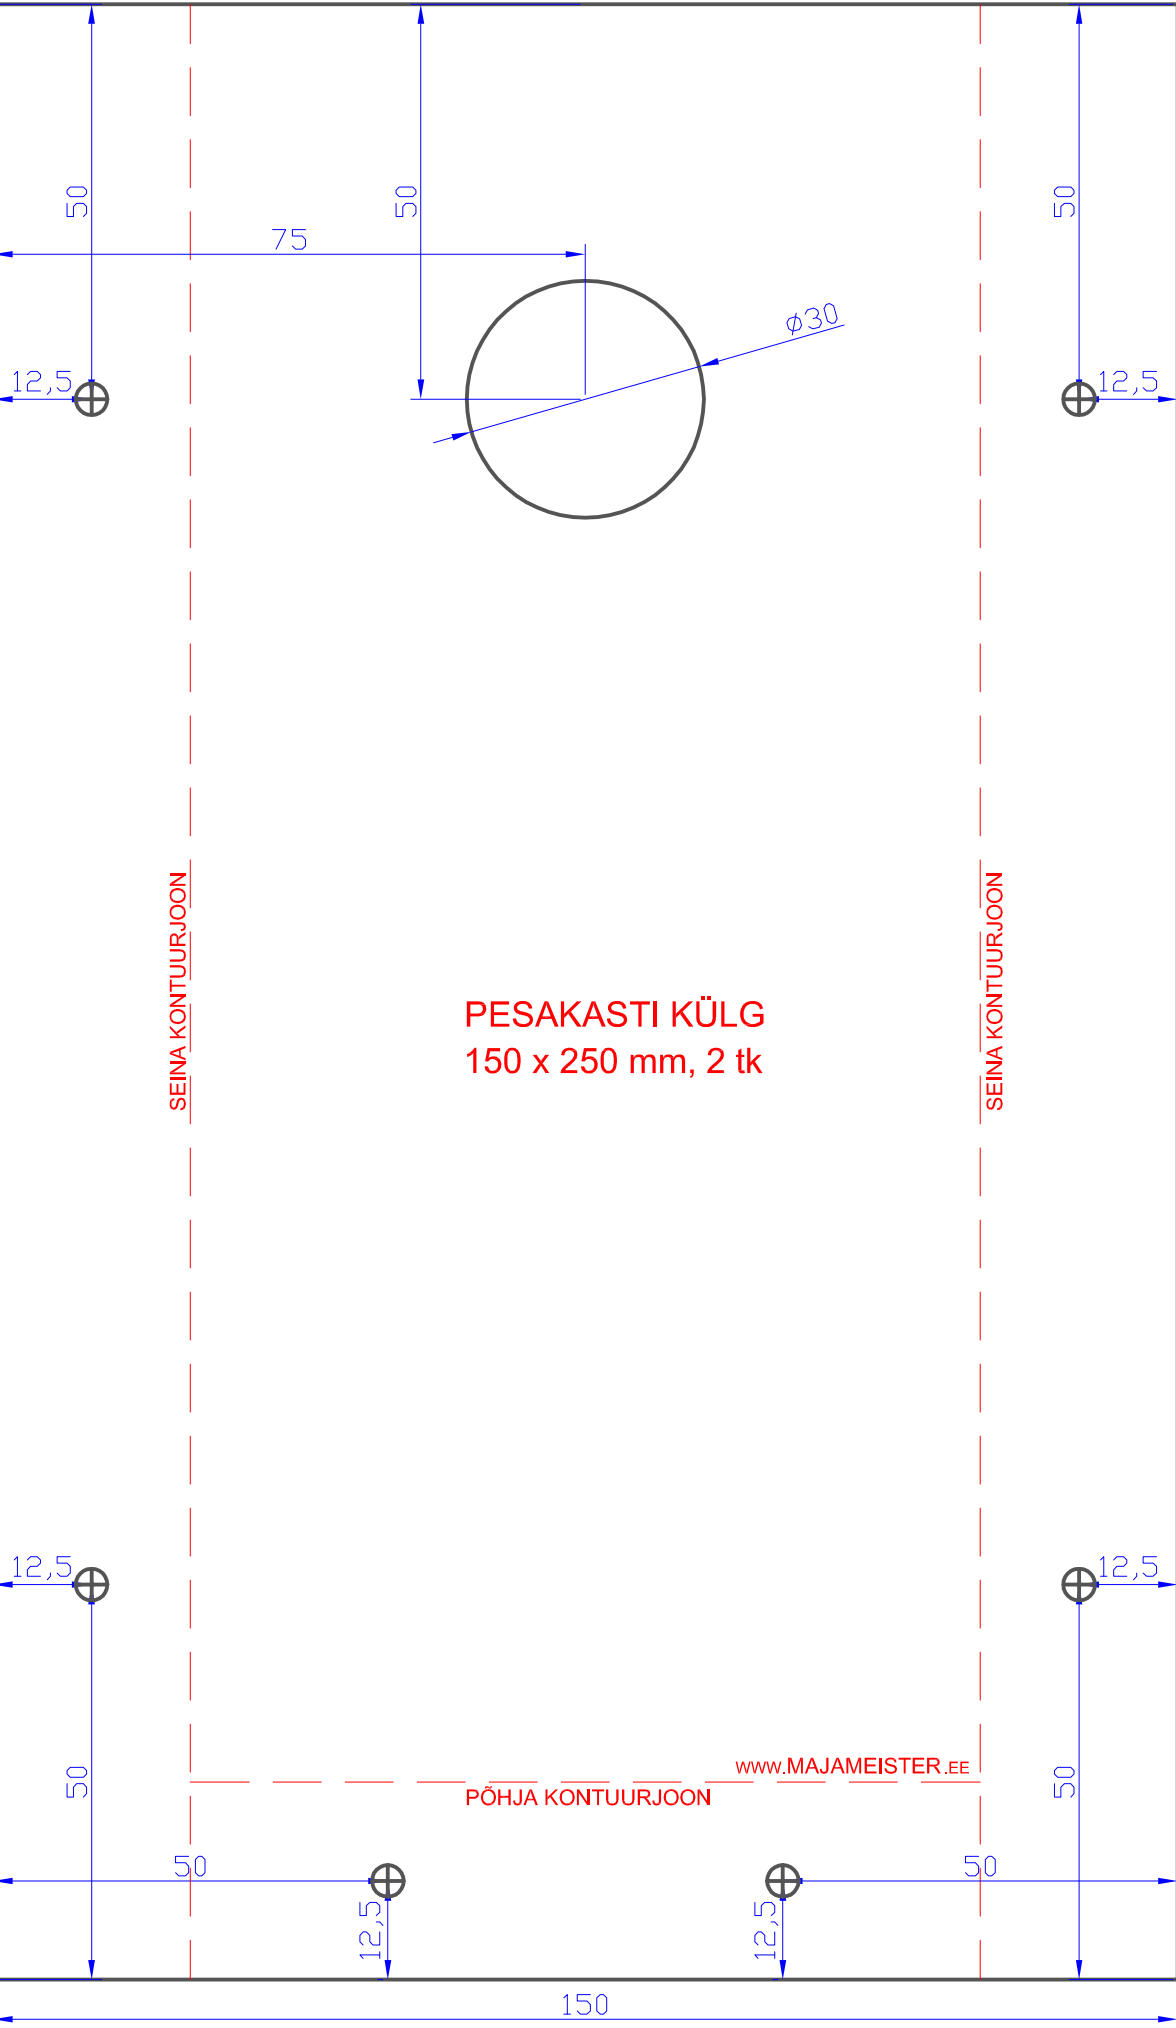

250

PESAKASTI KÜLG
150 x 250 mm, 2 tk

www.MAJAMEISTER.EE

PÕHJA_KONTUURJON

SEINA_KONTUURJON

SEINA_KONTUURJON

12,5

12,5

12,5

12,5

12,5

12,5

50

75

50

50

50

50

50

50

150