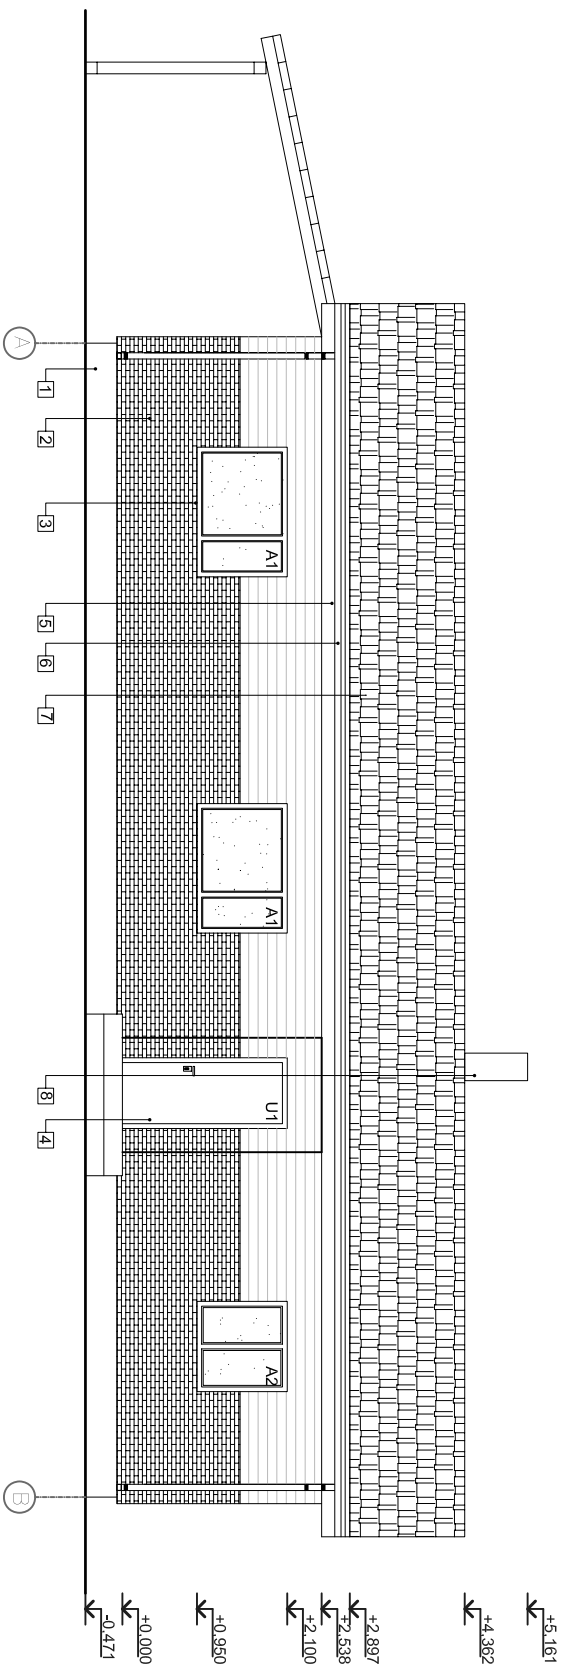

VAADE A-B

VÄLŠVIIMISTLUSMATERJALID

1. SOKKEL JA TREPID: TUMEHALL KROHV (RAL 7037)
2. HORISONTIAALNE LAUDVODER: VÄRBVITUD (valge, RAL 9010)
KIVI SILIKAAT, VÄÄRIKIVI (valge RAL 9010)
3. AKNAD, KLAASUKS: VALGE PUUT-ALUMINIUM (kirsas klaas) RAL 9010
4. VÄLŠUKSED: TURVAUKSED, PUUT (toon valge) RAL 9010
5. TUULEKASTID: VALGE LAUDIS (värtilud, toon valge)RAL 9010
6. VIHMAVEERENNID (toon pruun RAL 8014)
7. KIVIKATUS (toon pruun RAL 8014)
8. KORSTEN: PLEKK (toon pruun RAL 8014)