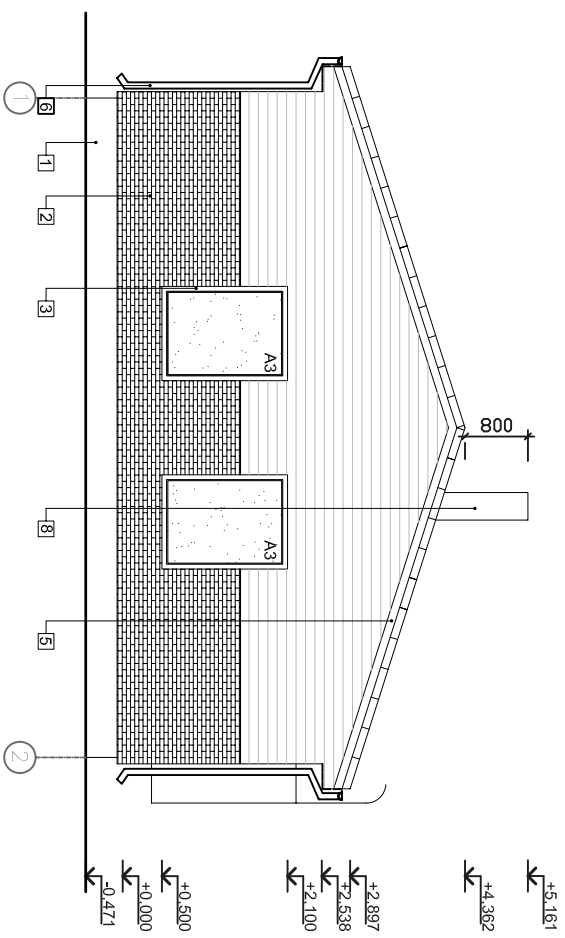

VAADE 1-2

VÄLISVIIMISTLUSMATERJALID

1. SOKKEL JA TREPID: TUMEHALL KROHV (RAL 7037)
2. HORISONTAALNE LAUDVOODER, VÄRBVITLUD (valge, RAL 9010)
KIVI SILKKAAT VÄÄRIKIVI (valge RAL 9010)
3. AKNAID, KLAASUKS: VALGE PUUT-ALUMINIUM (kirgas klaas) RAL 9010
5. TUULEKASTID: VALGE LAUDIS (värviitud, toon valge)RAL 9010
6. VIHMAVEERENNID (toon pruun RAL 8014)
8. KORSTEN: PLEKK (toon pruun RAL 8014)