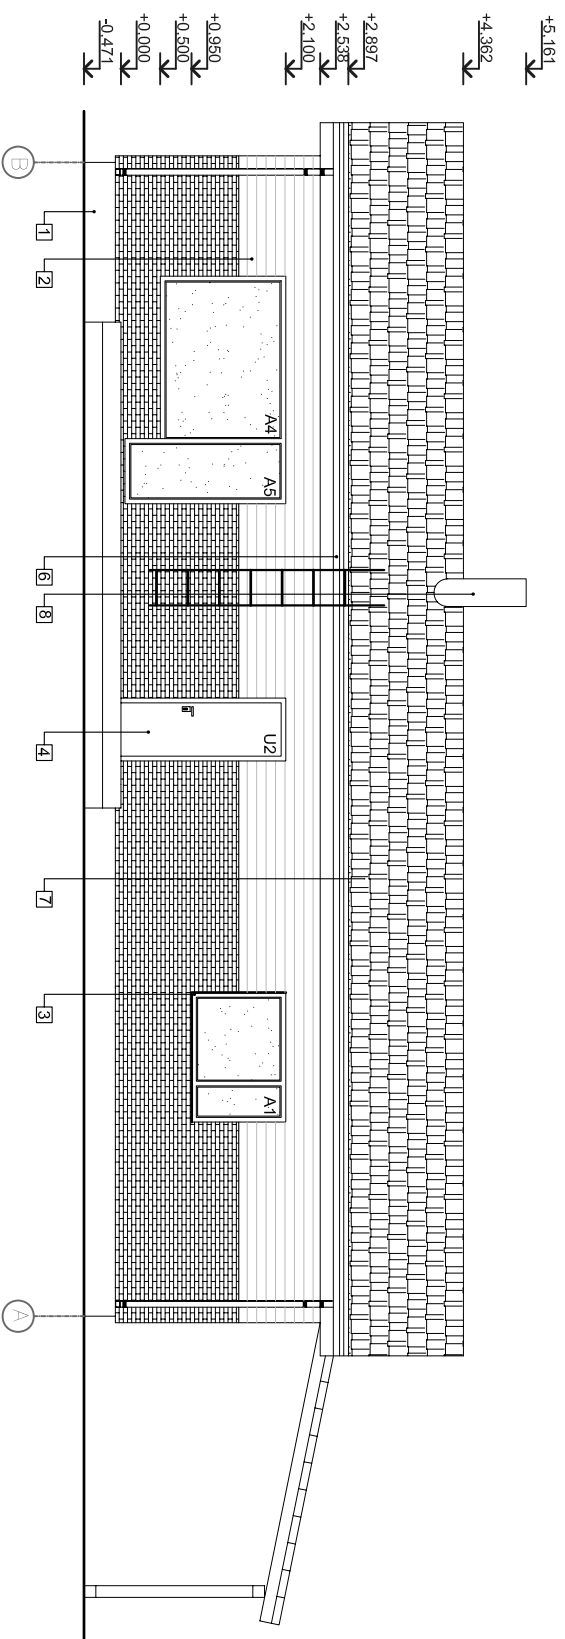

VAADE B-A

VÄLSVIIMISTLUSMATERJALLID

1. SOKKEL JA TREPID: TUMEHALL KROHV (RAL 7037)
2. HORISONTIAALNE LAUDVODER, VÄRBVITUD (valge, RAL 9010)
3. KIVI SILIKAAT, VÄÄRIKIVI (valge RAL 9010)
4. AKNAID, KLASUUKS: VALGE PUHT-ALUMINIUM (kirgas klaas) RAL 9010
5. VÄLSUKSEID: TURVAUKSEID, PUHT (toon valge) RAL 9010
6. TUULEKASTID: VALGE LAUDIS (värviid, toon valge)RAL 9010
7. VIHMAVEERENNID (toon pruun RAL 8014)
8. KIVIKATTUS (toon pruun RAL 8014)