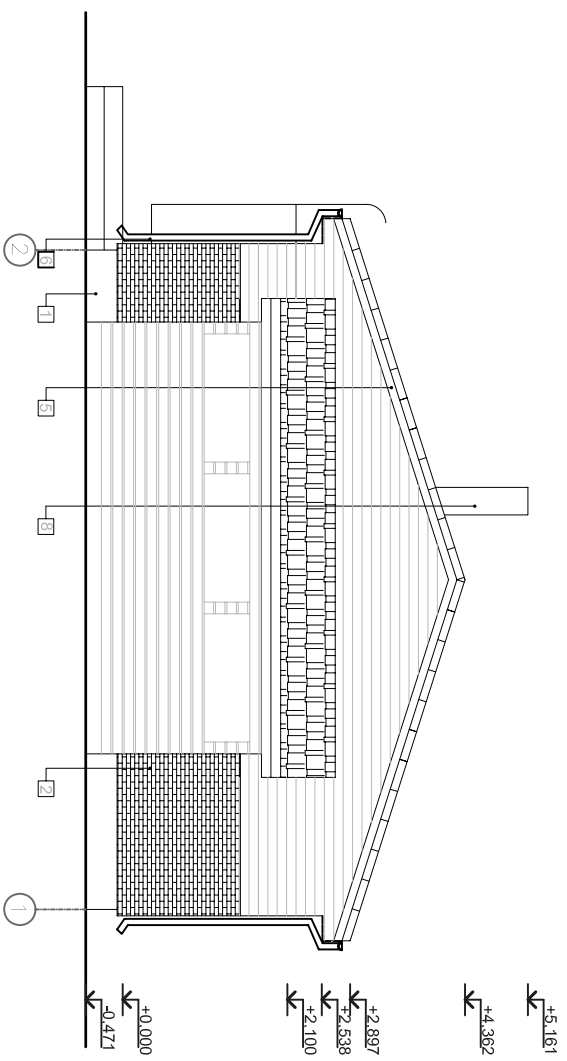

VAADE 2-1

VÄLISVIIMISTLUSMATERJALID

1. SOKKEL JA TREPID: TUMEHALL KROHV (RAL 7037)
2. HORISONTAALINE LAUDVOODER, VÄRBITUD (valge, RAL 9010)
KIVI SILKAAT VÄÄRIKIVI (valge RAL 9010)
5. TUULEKASTID: VALGE LAUDIS (värviud, toon valge)RAL 9010
6. VIHMAVEERENNID (toon pruun RAL 8014)
8. KORSTEN: PLEKK (toon pruun RAL 8014)